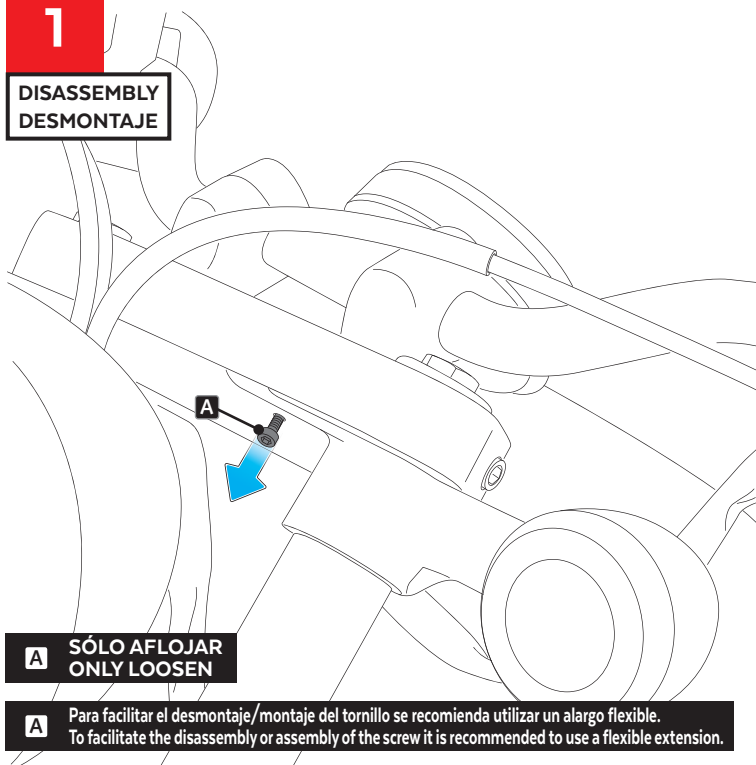

CustomAcces

YAMAHA XV950R '14-

INSTRUCCIONES DE MONTAJE - MOUNTING INSTRUCTIONS - MONTAGEANLEITUNG

1

DISASSEMBLY
DESMONTAJE