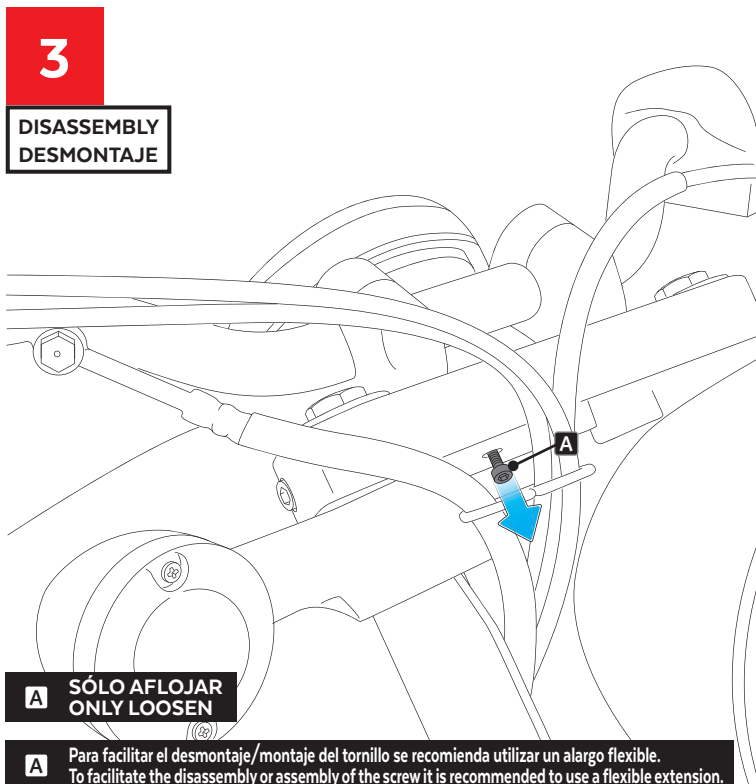

3

DISASSEMBLY
DESMONTAJE