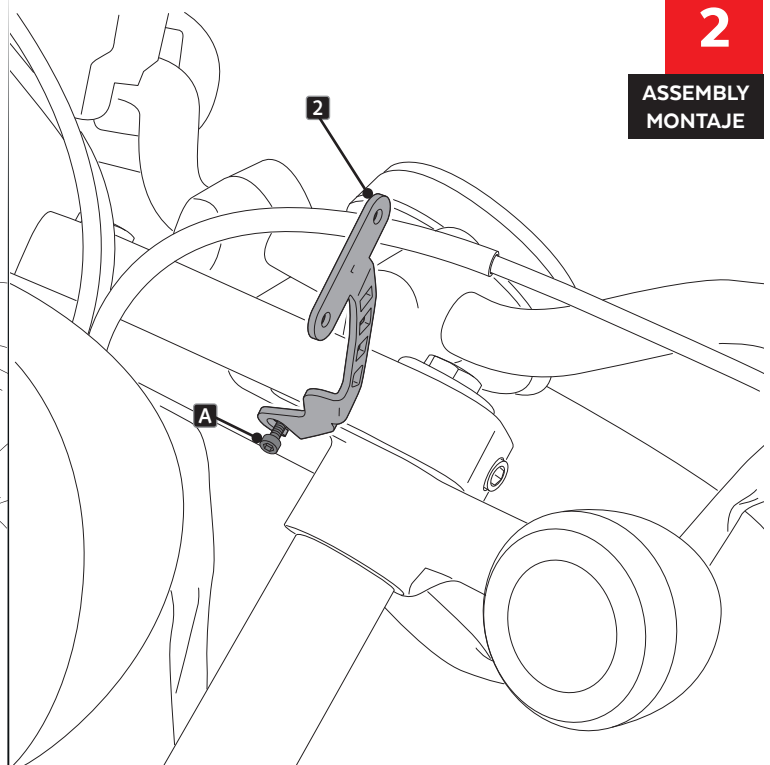

2

ASSEMBLY
MONTAJE