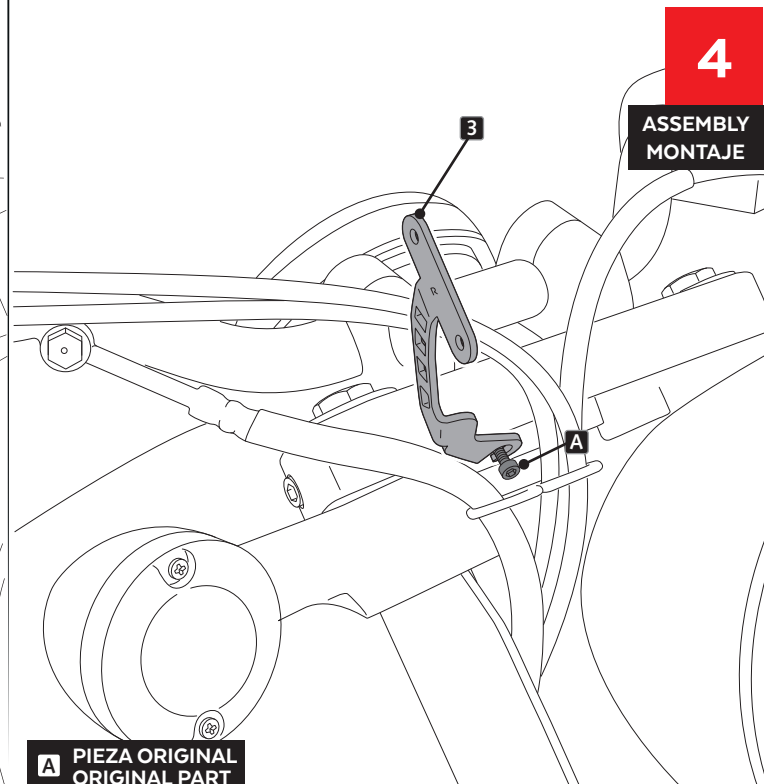

4

ASSEMBLY
MONTAJE